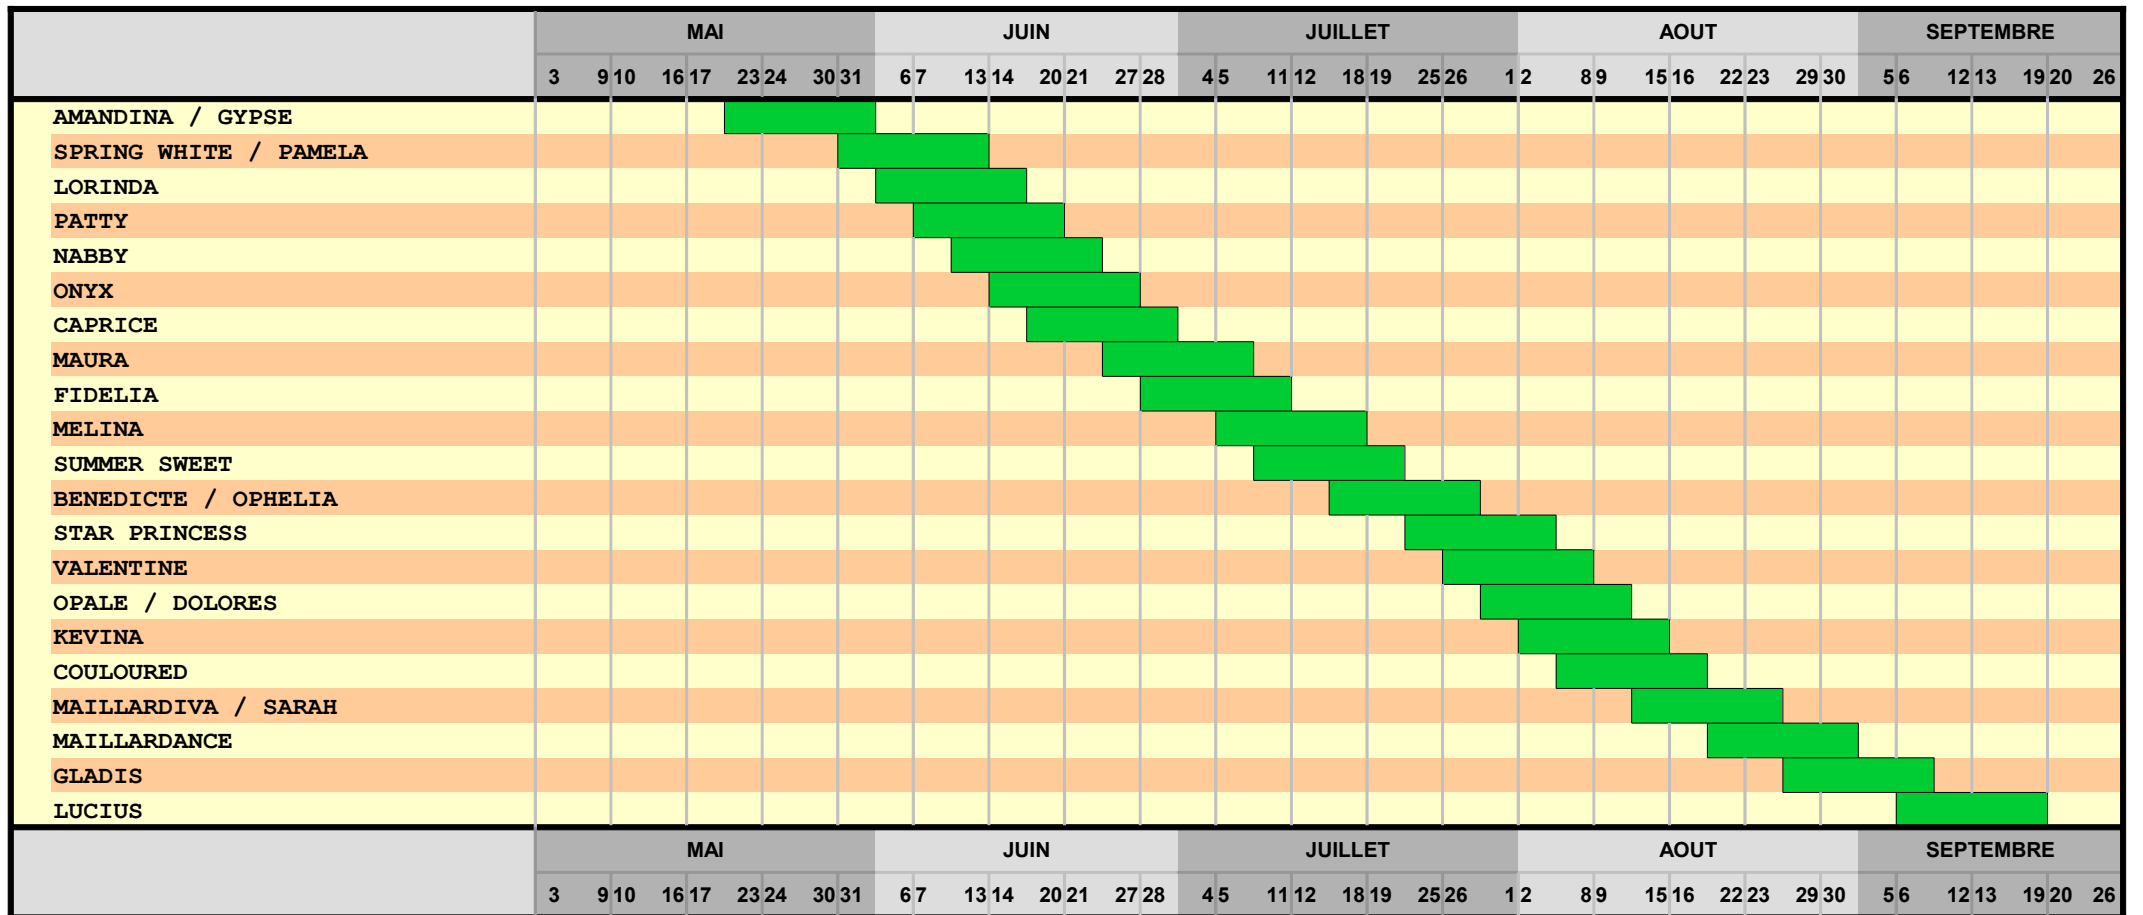

Pêches blanches

Nectarines blanches

	MAI					JUN				JUILLET				AOUT				SEPTEMBRE																															
	3	9	10	16	17	23	24	30	31	6	7	13	14	20	21	27	28	4	5	11	12	18	19	25	26	1	2	8	9	15	16	22	23	29	30	5	6	12	13	19	20	26							
QUEEN RED / GARMINATA	■																																																
TURQUOISE / NECTARFLORA		■																																															
EARLY QUEEN / BOREAL			■																																														
SILVERY / NECTARBOOM				■																																													
ROYAL QUEEN					■																																												
JADE / GARCICA						■																																											
CRISTAL							■																																										
EMERAUDE / GALENE								■																																									
MAGIQUE / TIFFANY									■																																								
NECTA PERLE / MAILLARPRINCESS										■																																							
NECTARLOVE											■																																						
SNOW BALL / NECTARDREAM												■																																					
QUEEN RUBY / NECTAR RUBY													■																																				
NECTAR JEWEL														■																																			
ZEPHIR / NECTARTIC															■																																		
BIG BEL / QUEEN GLOBE																■																																	
MONSAT																		■																															
SILVERBRIGHT / NECTARCRISP																				■																													
SEPTEMBER QUEEN / NECTARPERF																					■																												
BLANCHE NEIGE / NECTARLAM																						■																											
MAILLARDUCHESSÉ																							■																										